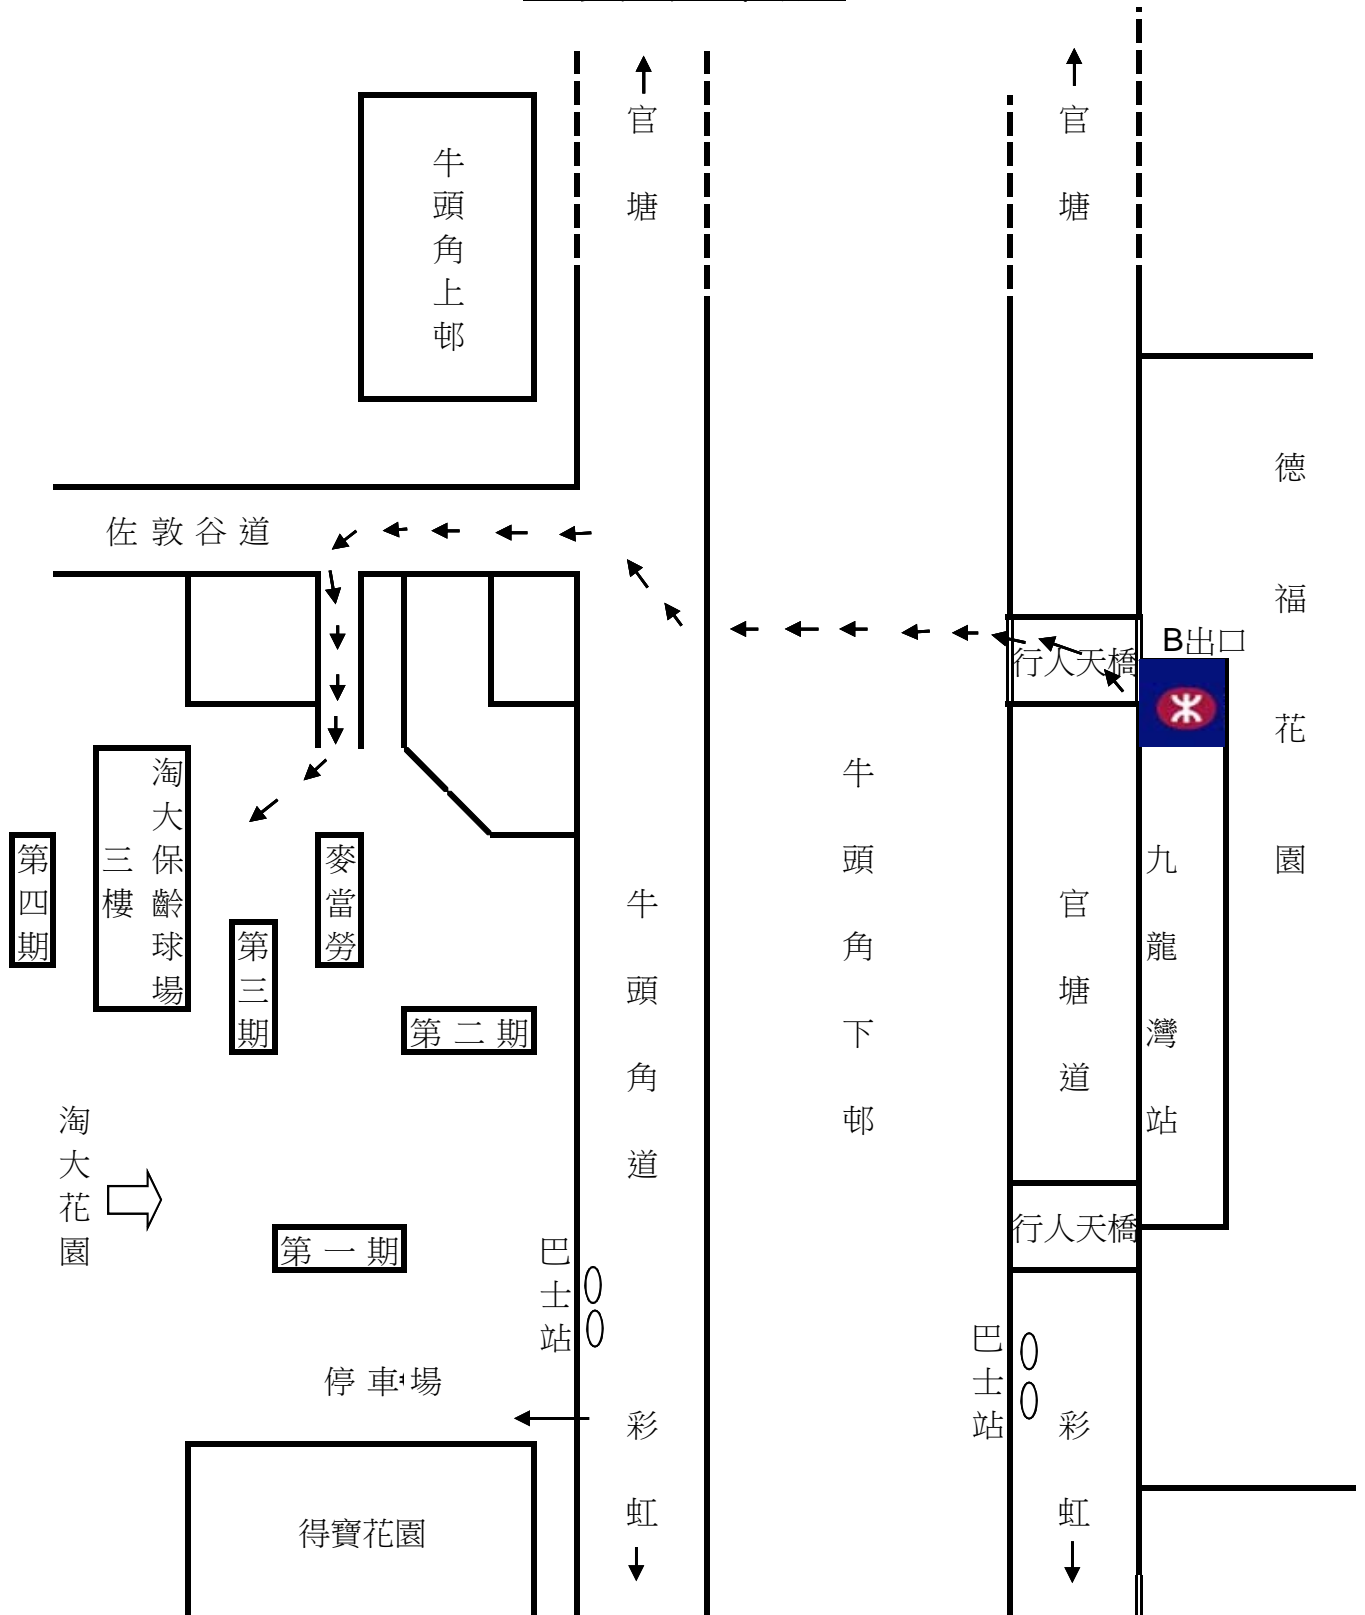

第二十三屆聾人保齡球比賽 (8/8/2010)

比賽場地簡圖

淘大保齡球場 Dragon Bowling
淘大花園第三期 2/F

停車場設於第一期及第四期

九龍灣港鐵站 B出口