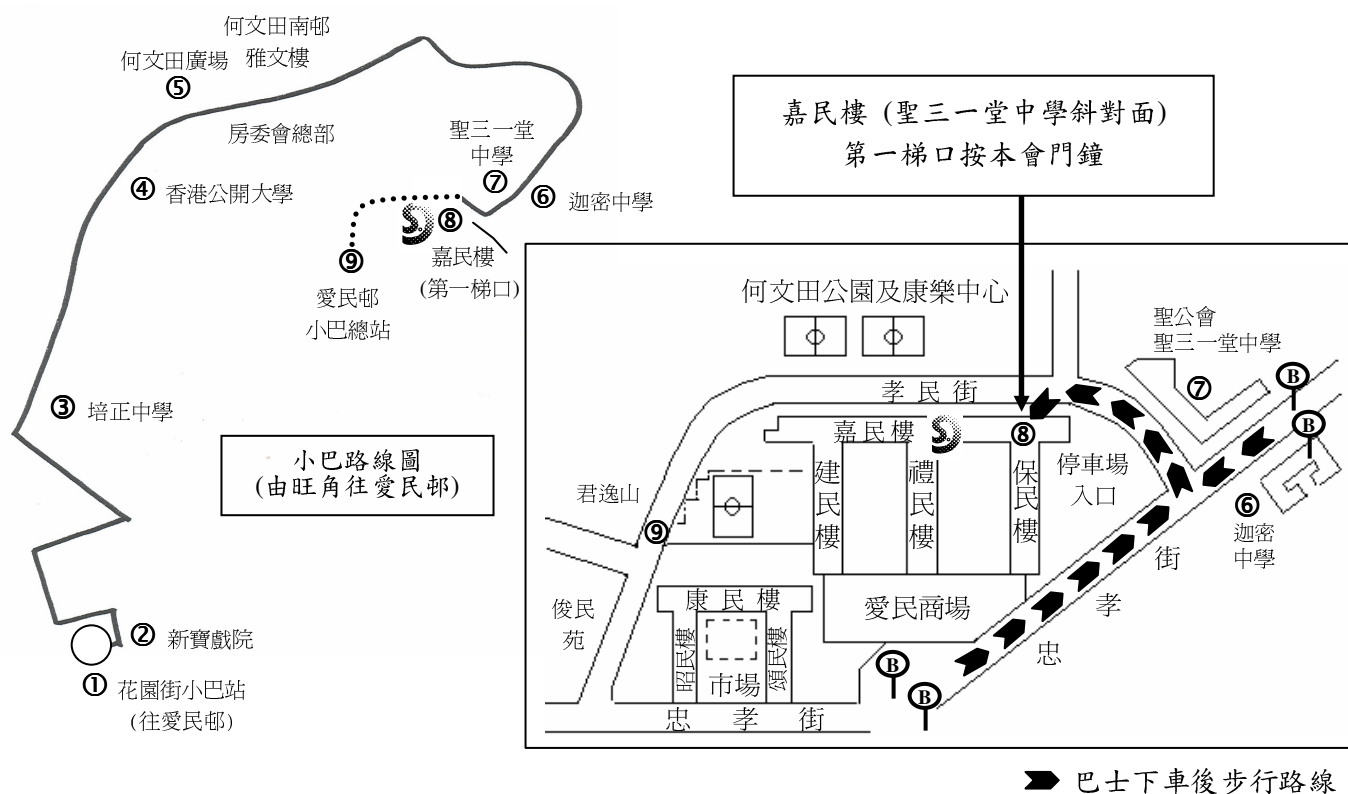

## 上課地點：

九龍中心 (九龍何文田愛民邨嘉民樓 513-516 室)

電話：2711-3873